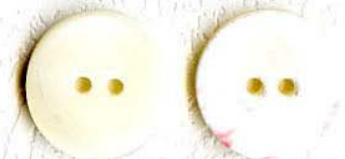

Before: front side

After: back side

M.O.P White

D/W(or W.W)=Double White

Class A

雙白 A級

17#

35#

S/W=Single White. With Skin

單白, 底有皮

17#

35#

S/W.TT=Single White. Clean back.Flat

Class B

單白, 無底皮

17#

35#

Trocas

塔螺

Flat Back(small size (14L~24L) can be produced to

be clean back(CB for short))

底平, 小size (14~24) 可做到無底皮 (CB)

Trocas Ten

紅底

Trocas Yoko

青底

17#

17#

35#

35#